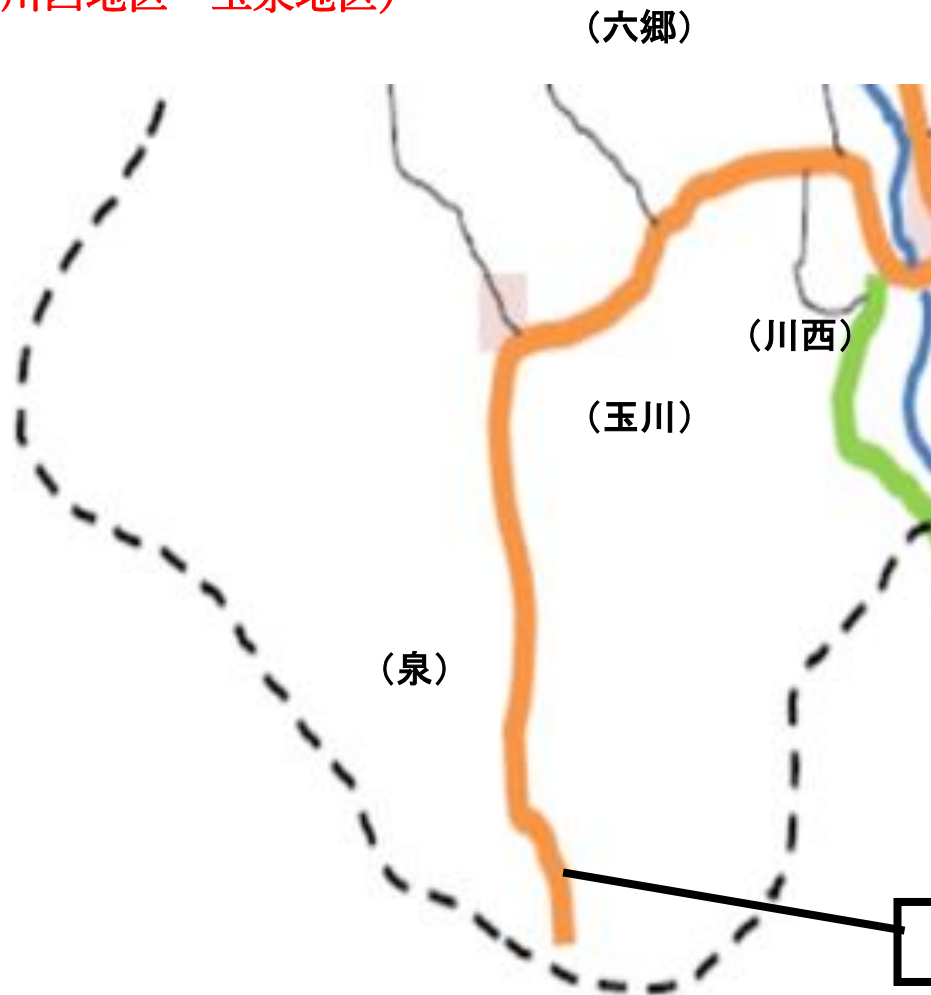

B 地区

(川西地区・玉泉地区)

番号	目撃日時	内容	内容
現在、目撃情報はありません			