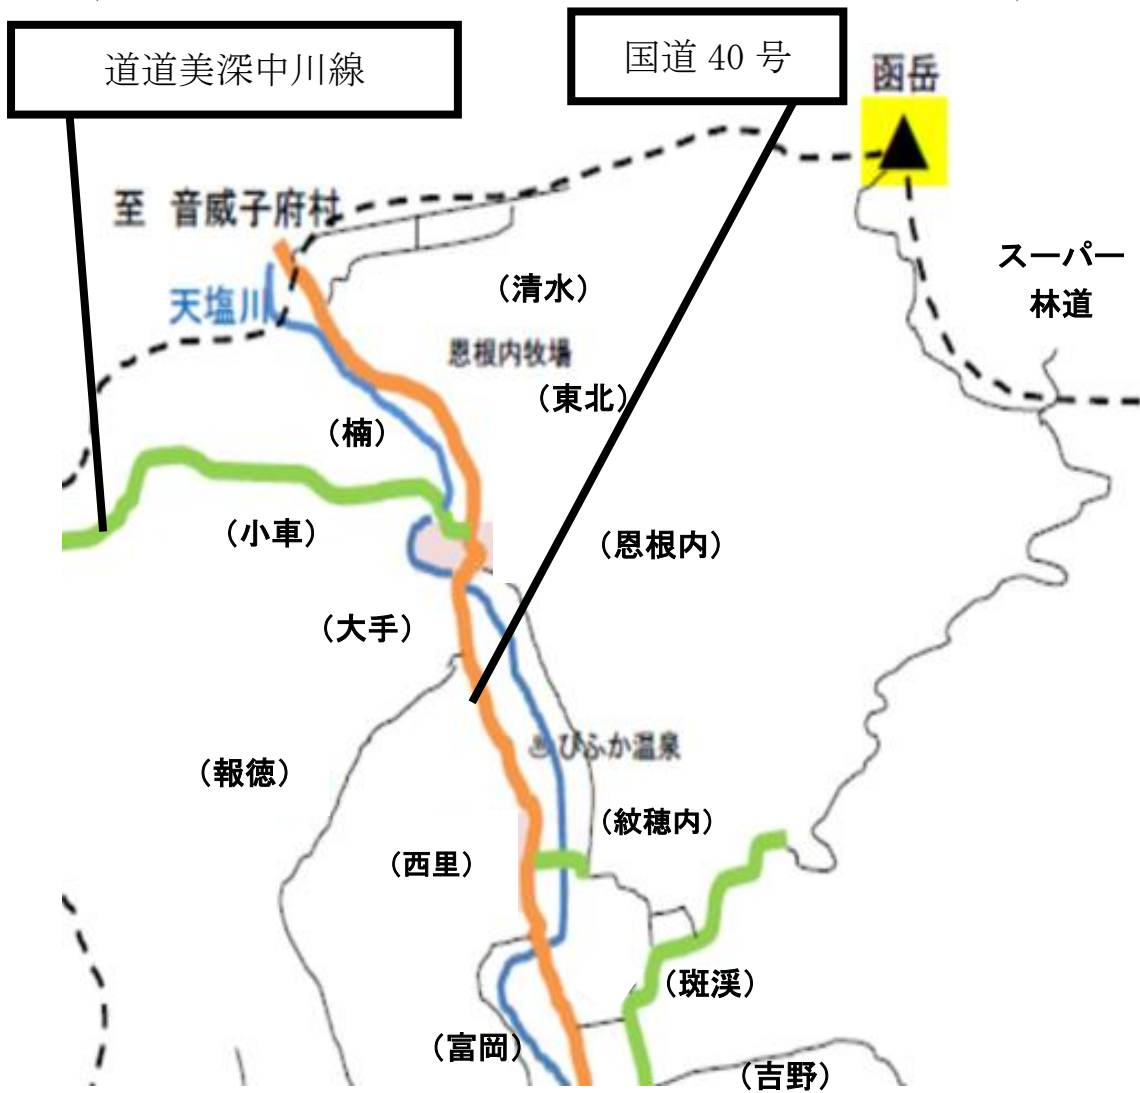

C 地区

(富岡地区・吉野地区・斑溪地区・西紋地区・恩根内地区)

番号	目撃日時	場所	内容
現在、目撃情報はありません			