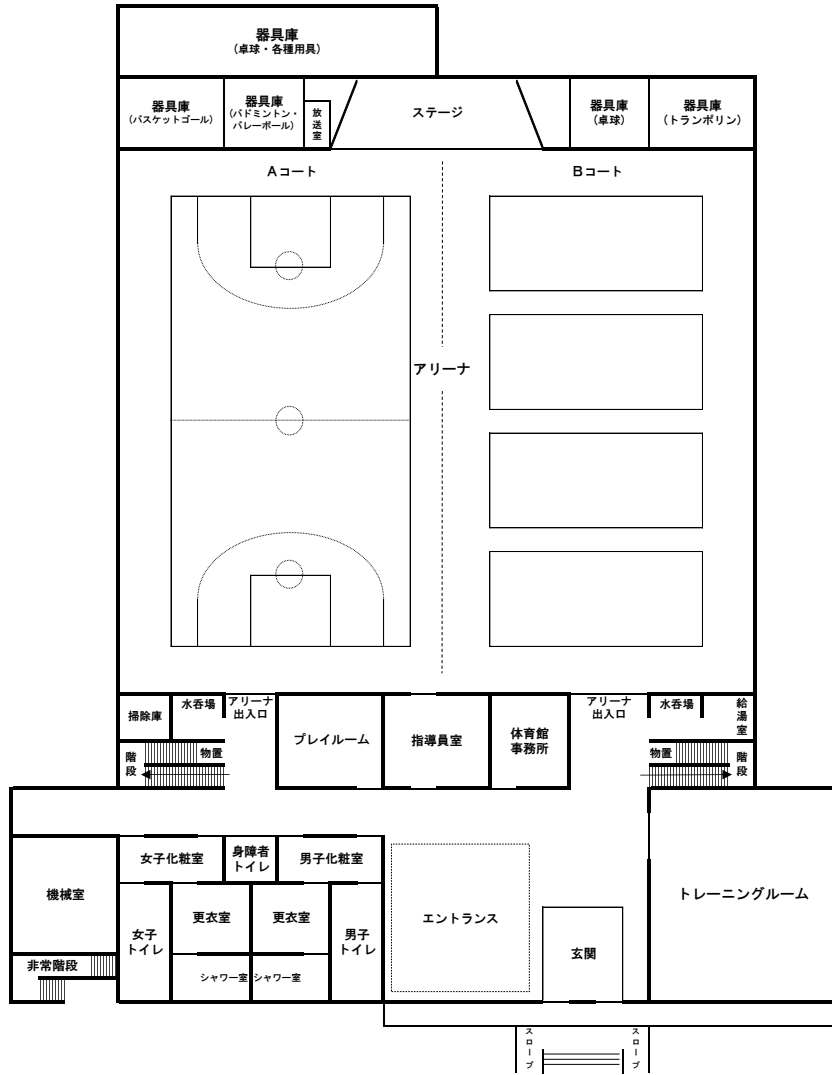

# 美深町民体育館 見取図

## 1階

## 2階