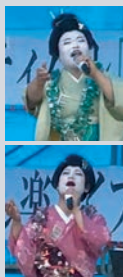

平成30年1月22日(月)

午前11時から

会場：COM100文化ホール

出演：芸者ぼういず

－ 芸者ぼういず －

旭川市を拠点に活動する二人組です。
白塗り衣装でなつかしの歌謡曲と
爆笑トークで会場を盛り上げます。

・当日は一般のご来場も大歓迎・

寄贈ありがとうございます