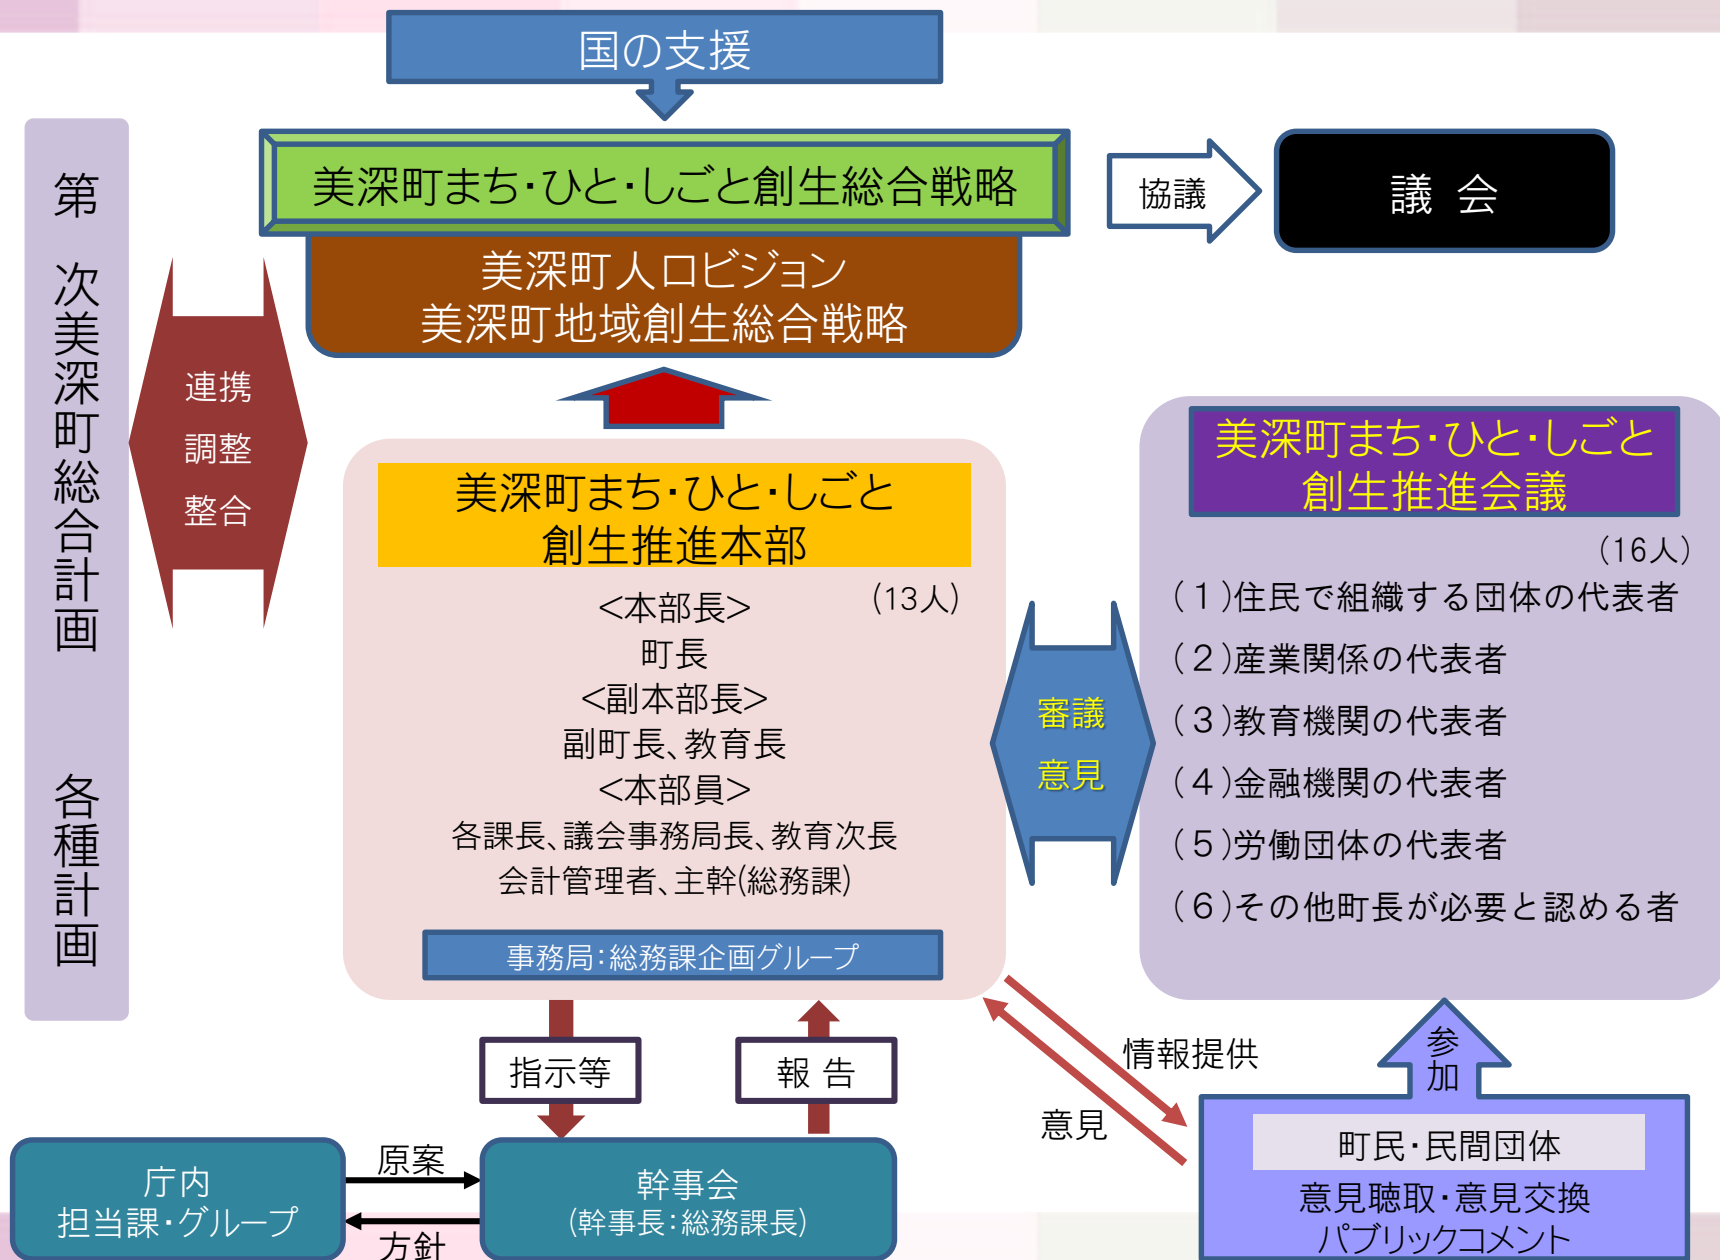

策定体制

美深町まち・ひと・しごと創生推進体制

策定体制

美深町まち・ひと・しごと創生推進本部

町長

副町長

教育長

総務課長

保健福祉課長

建設水道課長

教育次長

総務グループ主幹

企画グループ主幹

< 13人 >

住民生活課長

農務課長