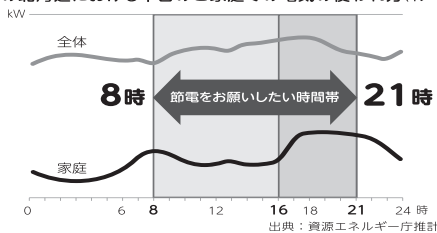

節電にご協力いただきたい電気製品

照明、冷蔵庫、テレビなどを中心に、普段からお使いの電気製品の節電にご協力をお願いします。

問 北海道電力(株)名寄営業所 TEL01654・3・2131

お宅の屋根は大丈夫ですか

屋根からの落氷雪事故防止

毎 年、沿道建物等からの落氷雪による死傷事故が多く発生しています。皆さんも、冬期間の生活にはご苦勞されていると思いますが、冬期間の通行を円滑にし、事故を無くすため、特に、次のことに注意してください。