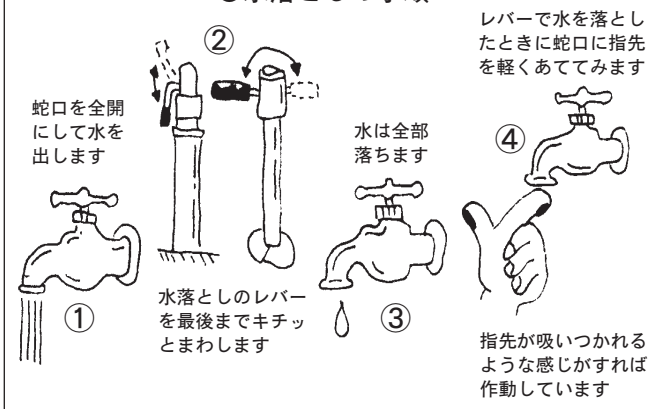

▶補助金額（1台運搬につき）

ダンプの区分	補助額
4トン以上10トン未満	1,000円
10トン以上	2,000円

▶申込期間 平成28年3月31日まで

▶10トンダンプ以上取扱指定業者

㈲小倉建設	TEL2・2241
㈱菅野工務店	TEL2・3550
㈲クリーンサービス美深	TEL2・1501
美深町道除排雪協同組合	TEL2・1190

▶4トンから10トンダンプ未満取扱指定業者

㈲松久工務店	TEL2・1451
㈱菅野工務店	TEL2・3550
㈲美深自工	TEL2・1258

問 建設水道課建設林務グループ維持管理係
TEL・防災情報端末機2・1625

INFORMATION

お気軽に相談を

あなたの地域の民生委員・児童委員です

民 生委員・児童委員は「地域福祉のボランティア」です。介護が必要な方や、子育てで悩んでいる方などの相談や支援を行ったり、行政との橋渡し役として活躍しています。どうぞ、お気軽にご相談ください。

民生委員・児童委員名簿

担当地区	氏名	電話番号	担当地区	氏名	電話番号
第1東	齊藤美代子	2・1030	仁宇布・東	十亀 孝宣	2・3566
第1西	上野 誠二	2・2870	南	鈴木 範子	2・2369
第2東	齊藤 直美	2・2797	敷 島	市名 弘子	2・3451
第2西	三好 豊勝	2・2074	吉 野	森元 康好	2・3743
第3東	長谷川笑子	2・3286	富 岡	俵 勝明	2・3619
第3西	岡崎 佳子	2・1122	斑 浜	伊藤 正昭	2・3697
第4東	伊東 春子	2・2457	川西・玉川	梶田 富重	2・1996
第4西	清水 節子	2・2270	西 紋	松浦美智子	2・2835
第5東	世継 一道	2・1508	恩根内東	若林 玲子	4・1213
第5西	玉置久美子	2・1459	恩根内西	増子 善美	4・1407
新生南	小野寺憲子	2・3385	主任児童委員	眞光三枝子	2・1418
新生北	佐藤 好子	2・1502	主任児童委員	宇野 育子	2・1129

任期：平成28年11月30日まで

問 保健福祉課保健福祉グループ福祉係
TEL・防災情報端末機2・1683

水道の凍結に注意しましょう

撮 氏0℃以下になると水道管の水も凍ってしまいます。水が凍ってしまうと氷となって膨張し、水道管やメーターを破裂させる場合があります。凍結を防止するには、水抜栓で水を抜くことが一番有効です。長期外出や夜間の冷え込みが厳しいときには、下記の手順でこまめに水落としを行うよう心掛け、もし凍結したときは、まず自分でとかしてみましよう。それでもとけない場合は、指定工事店へ凍結修理の依頼をしてください。この凍結修理には、料金が掛かりますので家族みんなで注意しましょう。

指定工事店

㈲伊藤ポーリング工業	TEL2・1868
㈱道北暖房設備	TEL2・2718
㈱木本動力工業所	TEL2・1076
北建工業 ㈱	TEL2・1368
㈲松久工務店	TEL2・1451

水道のお知らせ

●水落としの手順