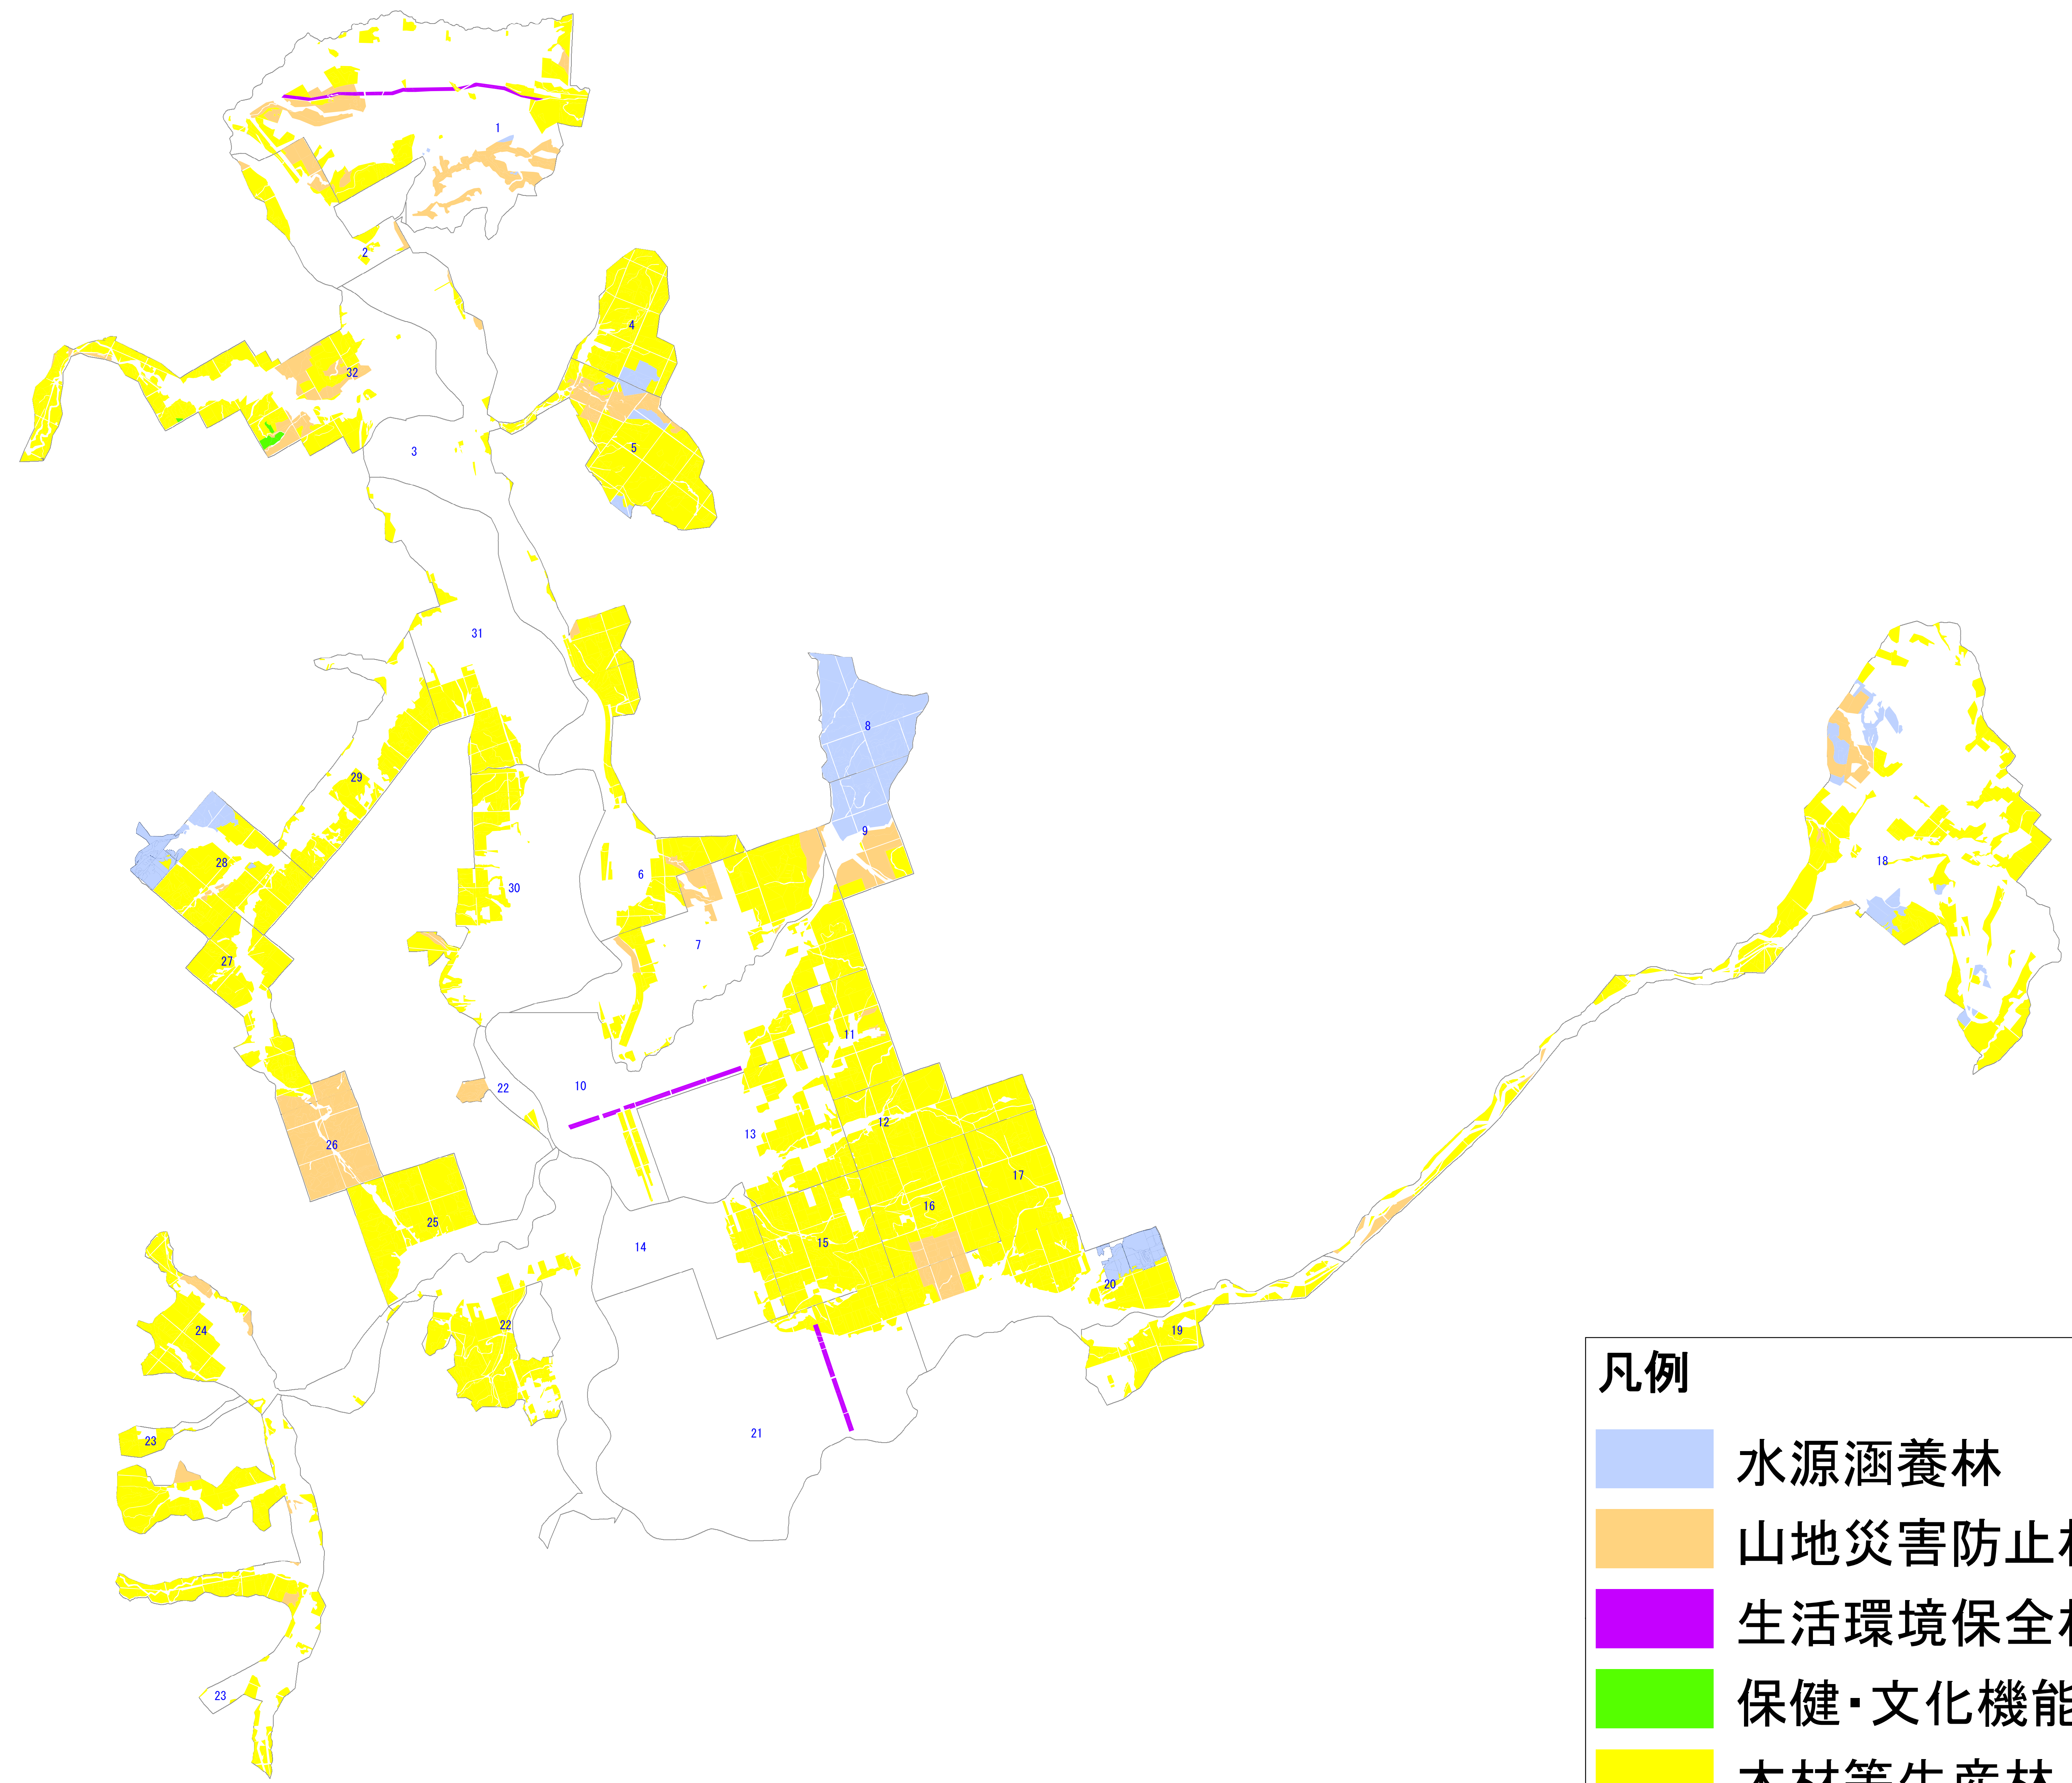

美深町森林整備計画概要図

公益的機能別施業森林等

- 凡例**
- 水源涵養林
 - 山地災害防止林
 - 生活環境保全林
 - 保健・文化機能等維持林
 - 木材等生産林
 - 水資源保全ゾーン