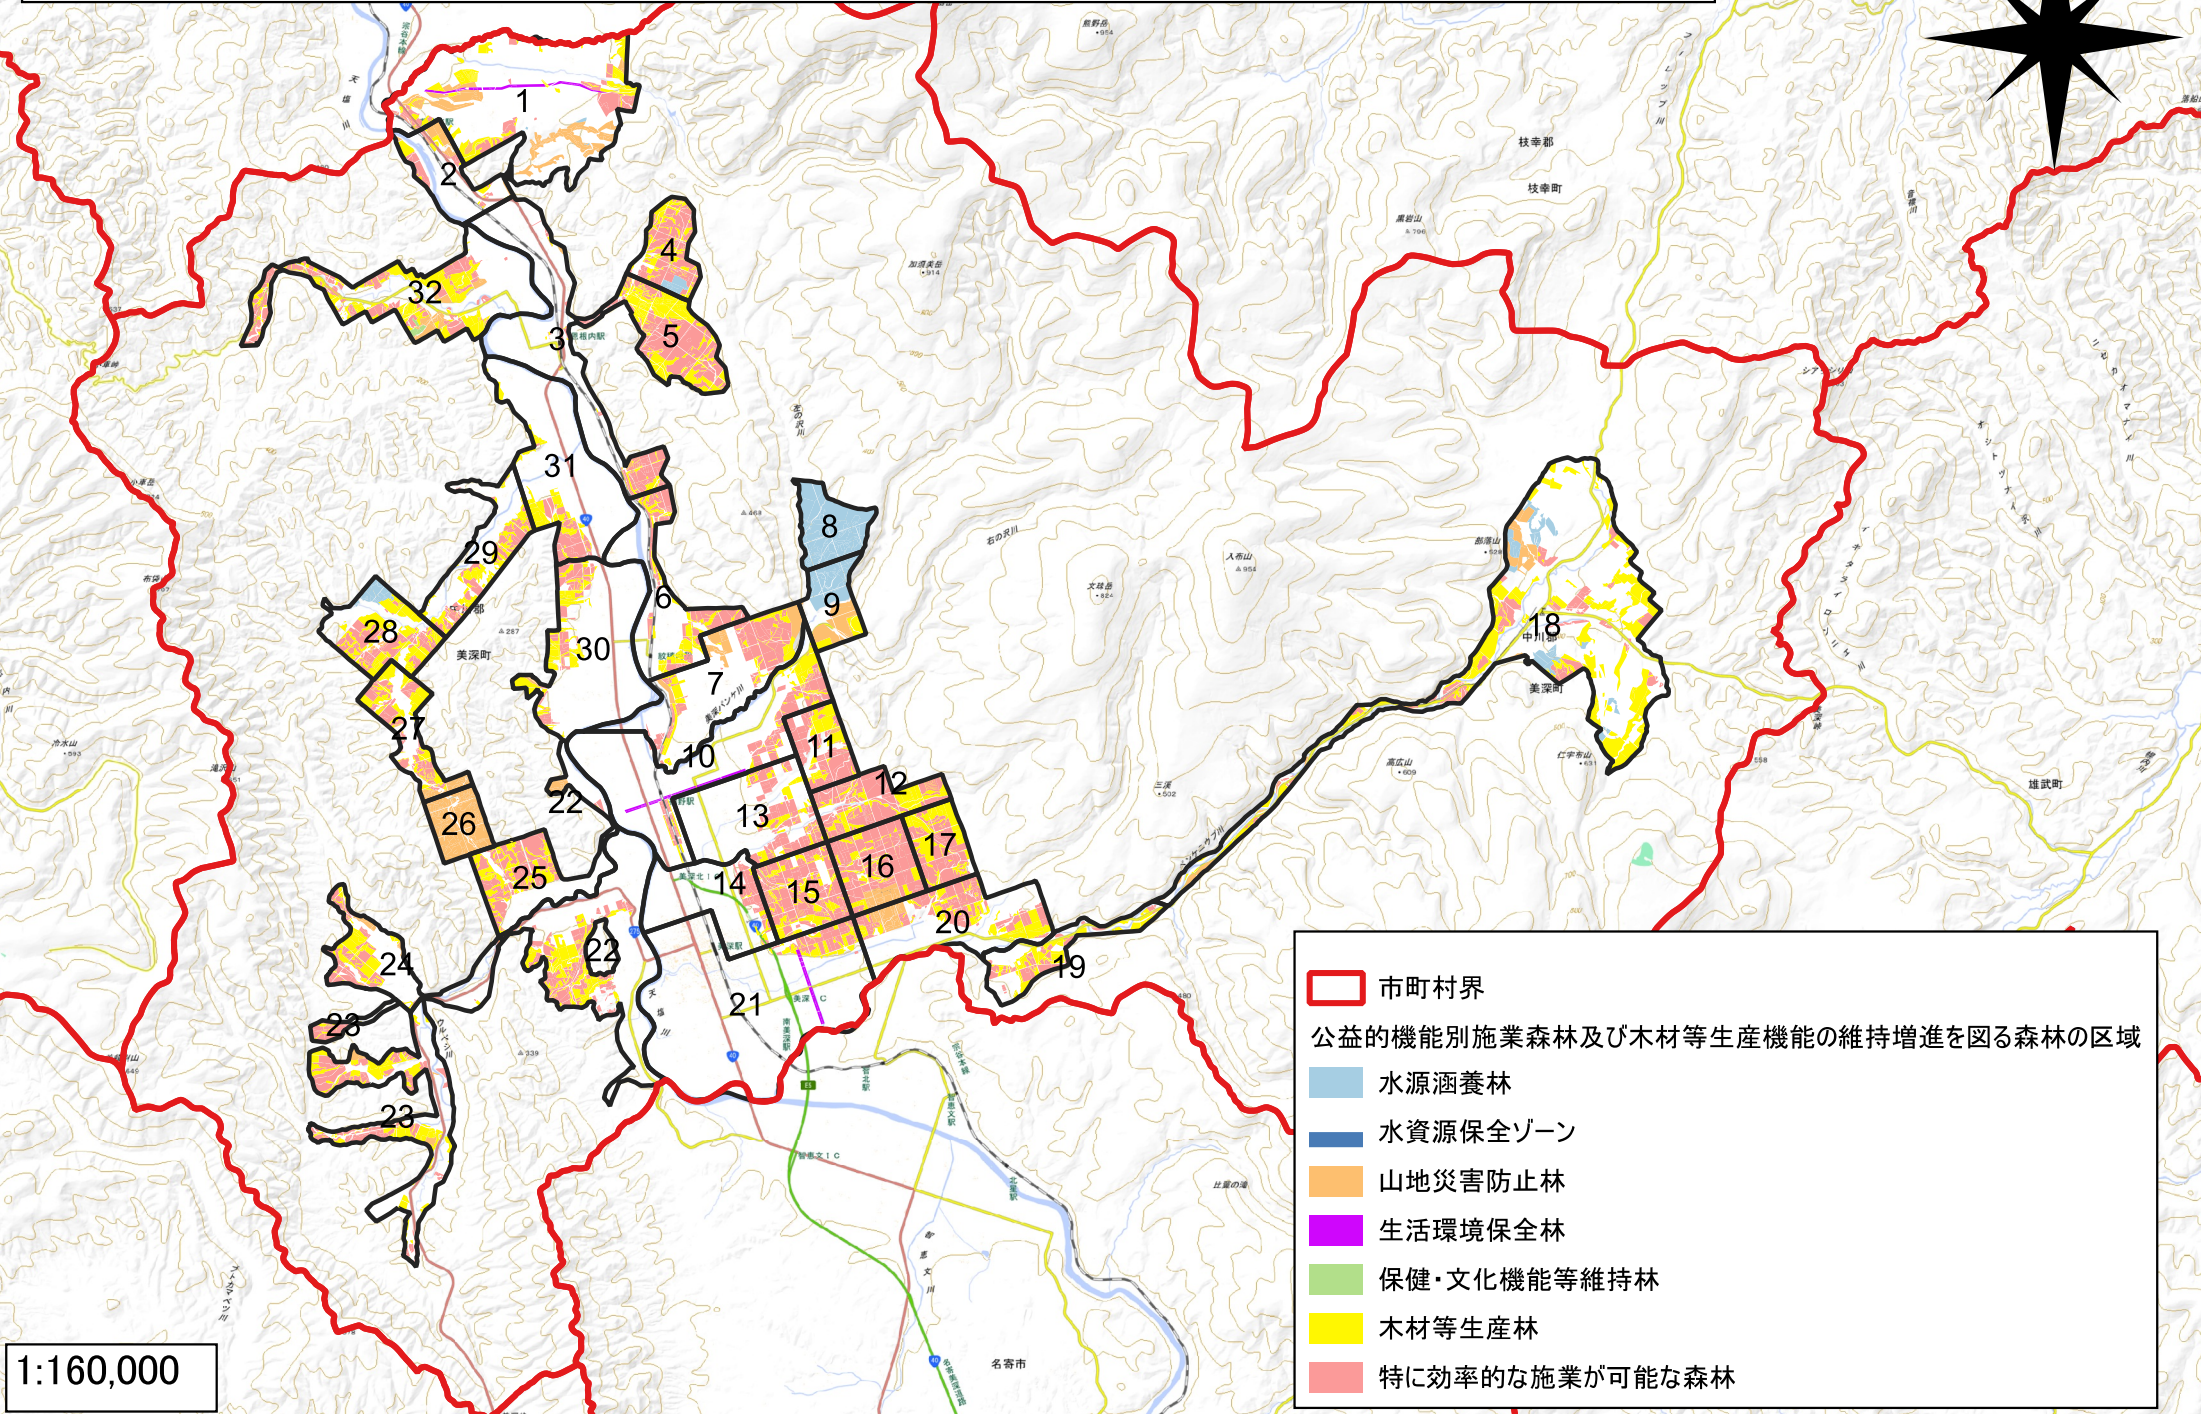

# 美深町\_公的機能別施業森林及び木材等生産機能の維持増進を図る森林の区域

**市町村界**

公益的機能別施業森林及び木材等生産機能の維持増進を図る森林の区域

- 水源涵養林
- 水資源保全ゾーン
- 山地災害防止林
- 生活環境保全林
- 保健・文化機能等維持林
- 木材等生産林
- 特に効率的な施業が可能な森林

1:160,000