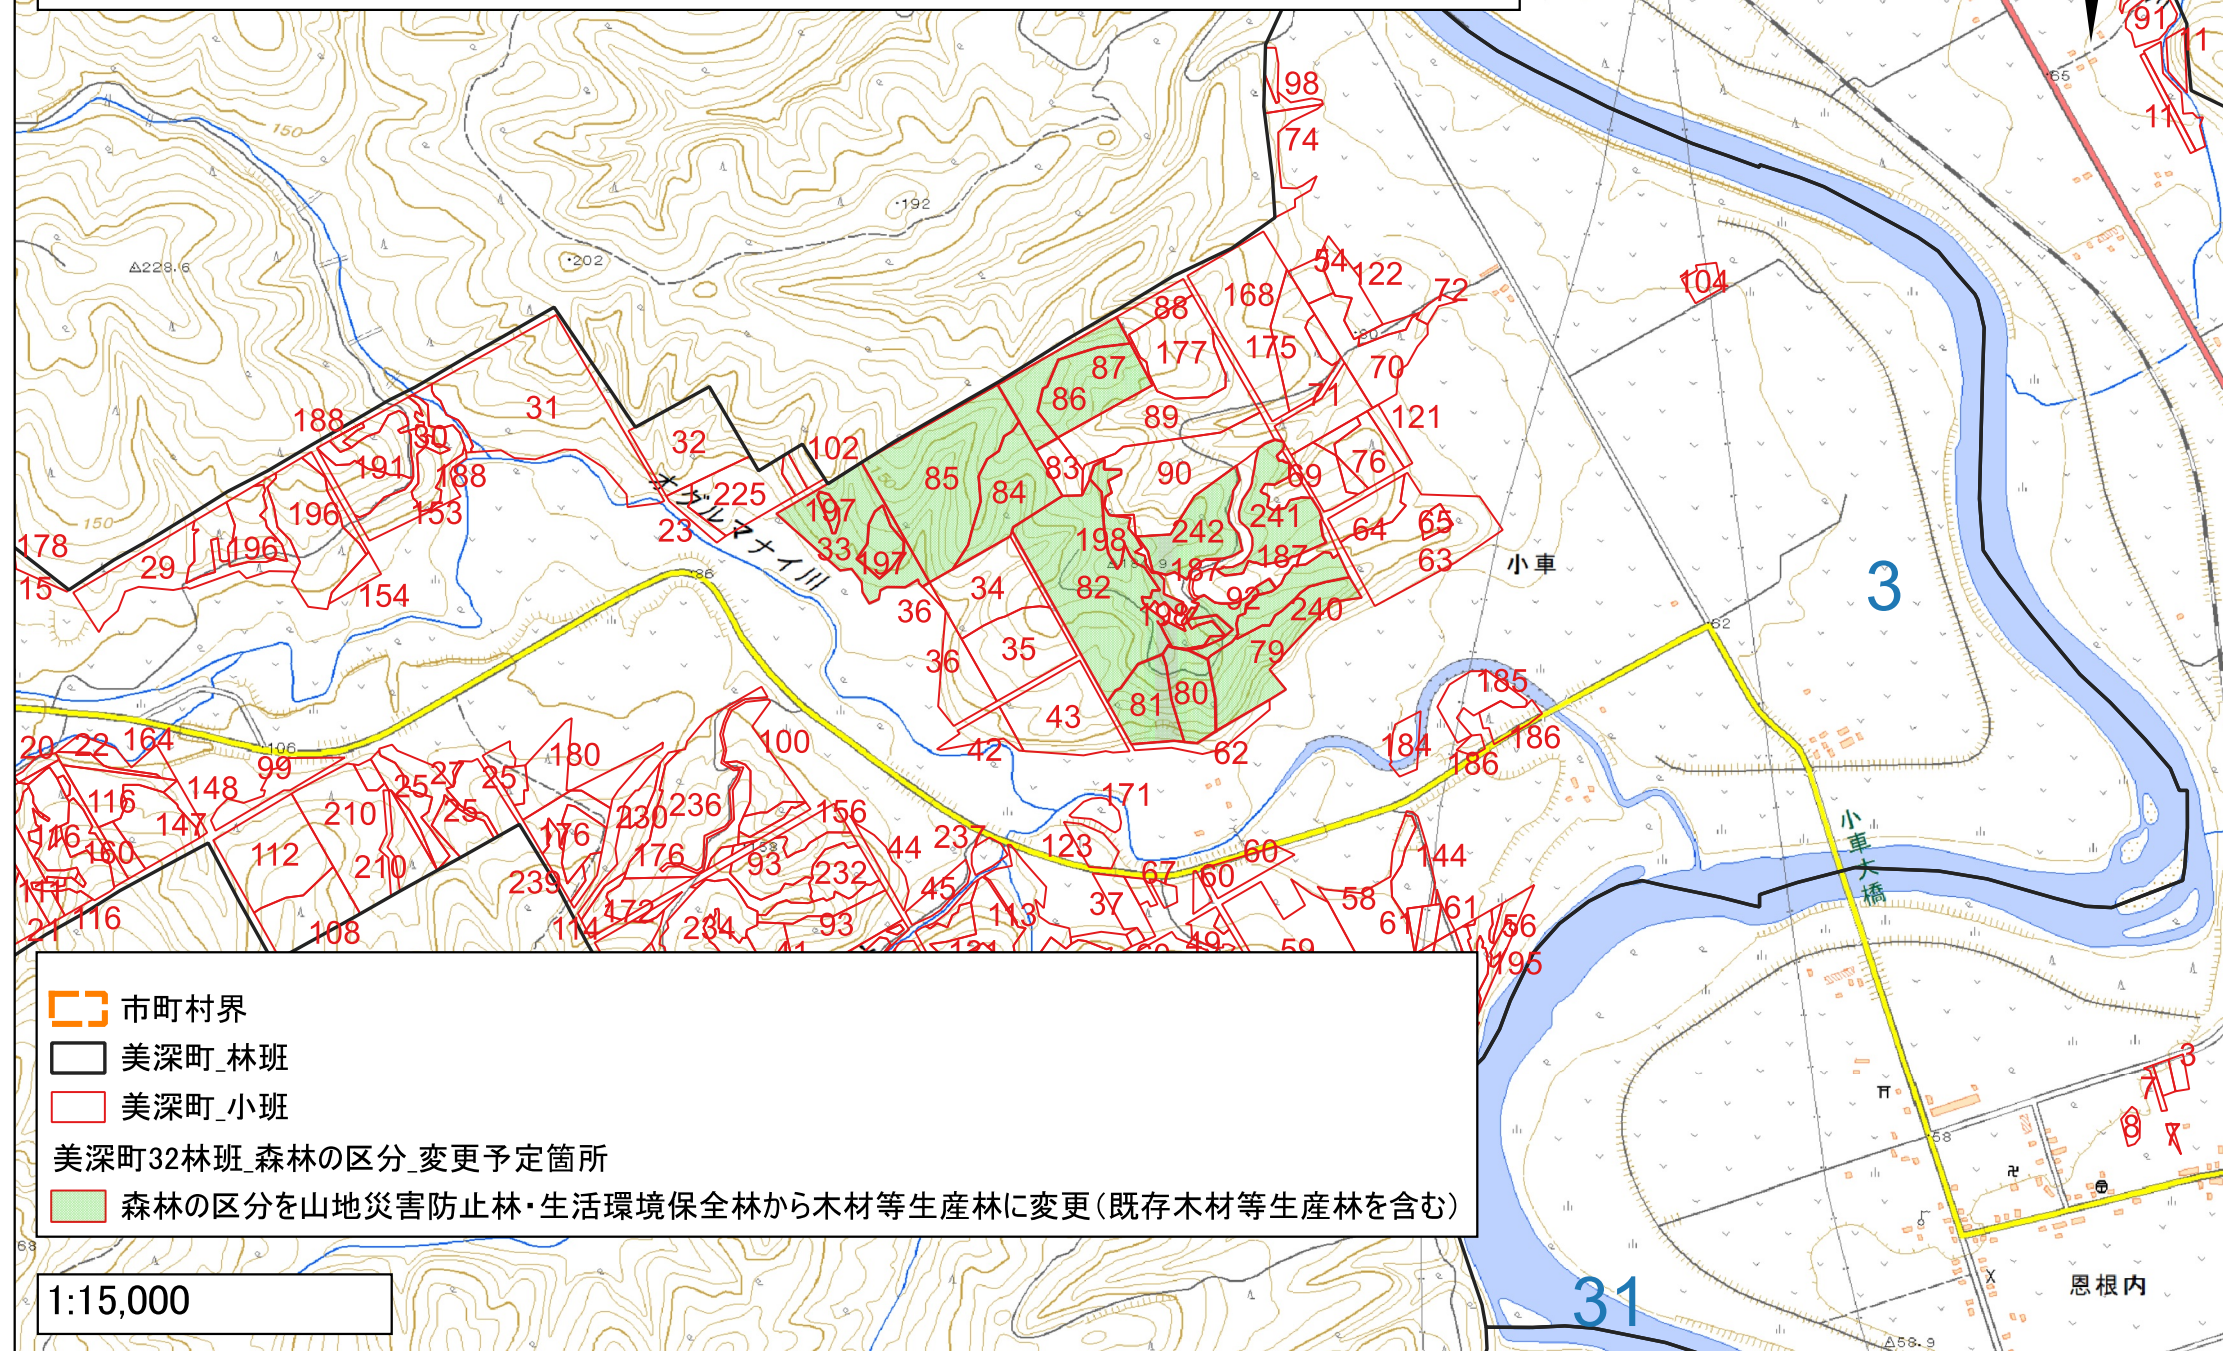

令和7年度 美深町森林整備計画 変更案
 ○32林班の一部の森林の区分を山地災害防止林・生活環境保全林から
 木材等生産林に変更する(緑色表示)

- 市町村界
- 美深町_林班
- 美深町_小班
- 美深町32林班_森林の区分_変更予定箇所
- 森林の区分を山地災害防止林・生活環境保全林から木材等生産林に変更(既存木材等生産林を含む)

1:15,000

東北

小車

3

小車大橋

恩根内